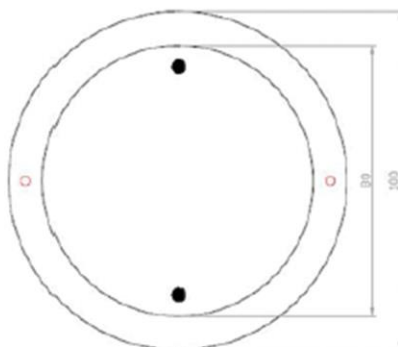

Wskaźnik miejsca parkingowego XL - 1

KARTA KATALOGOWA

XL-1 – wskaźnik LED miejsca parkingowego wysokiej jasności o kącie efektywnego świecenia 360°.

STRUKTURA/DESING

- Trwała, ergonomiczna konstrukcja
- Praca w systemie
- Przeznaczenie do ciągłej pracy
- Prosty i szybki montaż
- Diody LED o wysokiej sprawności świetlnej

FUNKCJE

- Współpraca z detektorem miejsca parkingowego XT-4
- Sygnał zielony (niebieski) / czerwony
- Trzy poziomy jasności lub animacja świecenia „kolistą”
- Inne funkcje dostępne przez detektor XT-4

SPECYFIKACJA PRODUKTU:

- Rozmiar obudowy - 100 x 28mm.
- Materiał obudowy - PMMA
- Waga - 180 g
- Zasilanie - DC 24V
- Temperatura pracy -25 - + 70 °C
- Kąt świecenia poziomego - 360°
- Kąt świecenia pionowego - 30°
- Maksymalny pobór mocy - 60mA (1,4W)
- Sterowanie kolorem - 4 sygnały NO
- Współpraca z XT-4 - TAK
- Montaż - Do sufitu lub koryta, 2 śruby
- Wyprowadzenie kabla - Góra (opcja – bok)
- Złącza kablowe - 5x0,5mm. podłączane bezpośrednio do XT-4 lub przez płytę połączeniową.