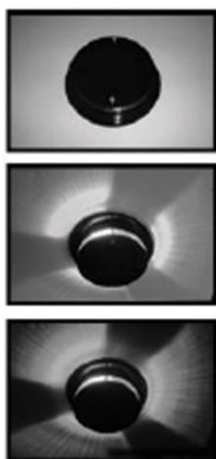

Wskaźnik miejsca parkingowego XL - 1

KARTA KATALOGOWA

XL-1 – wskaźnik LED miejsca parkingowego wysokiej jasności o kącie efektywnego świecenia 360°.

STRUKTURA/DESING

- Trwała, ergonomiczna konstrukcja
- Praca w systemie
- Przeznaczenie do ciągłej pracy
- Prosty i szybki montaż
- Diody LED o wysokiej sprawności świetlnej

FUNKCJE

- Współpraca z detektorem miejsca parkingowego XT-4
- Sygnał zielony (niebieski) / czerwony
- Trzy poziomy jasności lub animacja świecenia „kolistą”
- Inne funkcje dostępne przez detektor XT-4

SPECYFIKACJA PRODUKTU:

- Rozmiar obudowy - 100 x 28mm.
- Materiał obudowy - PMMA
- Waga - 180 g
- Zasilanie - DC 24V
- Temperatura pracy -25 - + 70 °C
- Kąt świecenia poziomego - 360°
- Kąt świecenia pionowego - 30°
- Maksymalny pobór mocy - 60mA (1,4W)
- Sterowanie kolorem - 4 sygnały NO
- Współpraca z XT-4 - TAK
- Montaż - Do sufitu lub koryta, 2 śruby
- Wyprowadzenie kabla - Góra (opcja – bok)
- Złącza kablowe - 5x0,5mm. podłączane bezpośrednio do XT-4 lub przez płytę połączeniową.